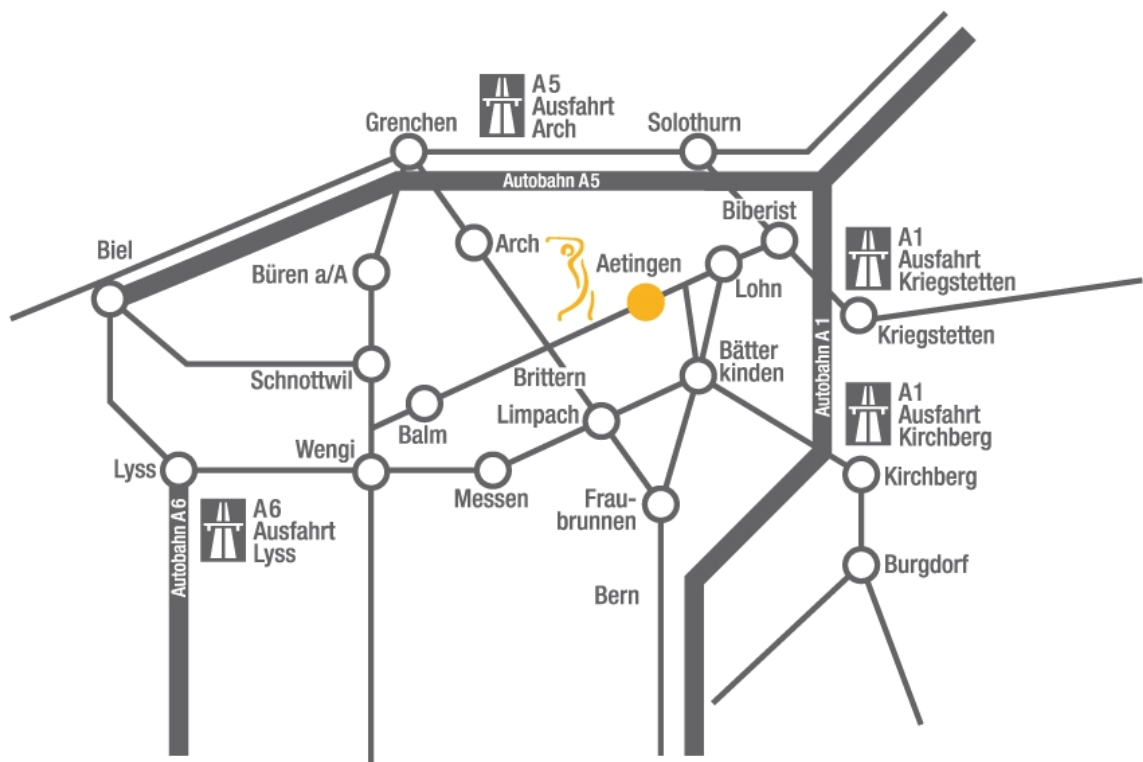

Gasthaus Kreuz

Annelies und Jürg Bütikofer
CH-4587 Aetingen

Telefon: +41 (0)32 661 10 53
Fax: +41 (0)32 661 10 20
eMail: kreuzaetingen@solnet.ch

20 Minuten von Bern

über Schönbühl, Jegenstorf bis Bätterkinden. Bei Restaurant Krone links abbiegen, nach 100m rechts nach Kyburg, anschliessend links nach Aetingen.
Oder Bern Richtung Biel, Ausfahrt Lätti Richtung Büren a.A. ca 1km nach Wengi-Kreuzung (vor Waldanfang) rechts nach Aetingen.

20 Minuten von Biel

über Lyss-Scheunenberg-Wengi. Bei Kreuzung Wengi in Richtung Messen-Limpach, anschliessend links abbiegen nach Brittern, rechts weiter nach Aetingen.

15 Minuten von Solothurn

über Biberist, alte Berstrasse nach Lohn in Richtung Bern. Vor Bahnübergang gegenüber freistehendem Bauernhaus rechts nach Kyburg-Aetingen und Beschriftung folgen.